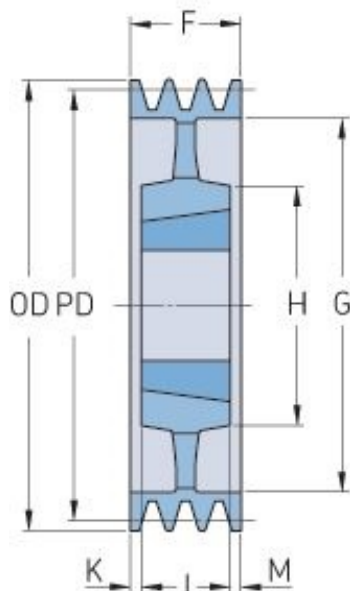

PHP 4SPA280TB

Roztečný průměr (mm)	280
Vnější průměr (mm)	285.5
Typ řemenice	5
Číslo pouzdra	3020
Min. vnitřní průměr (mm)	25
Max. vnitřní průměr (mm)	75
F (mm)	65
G (mm)	245
K (mm)	7
L (mm)	51
M (mm)	7
H (mm)	150
Hmotnost (kg)	11.6